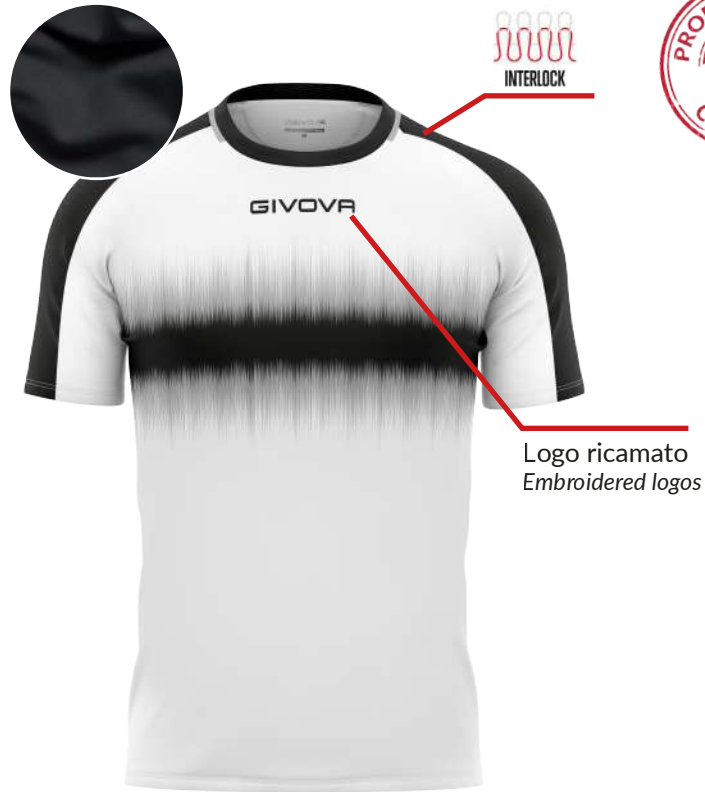

SHIRT RADIO INTERLOCK - ART. MA032

Interlock 100% Poliestere 140 gms; Loghi Ricamati

Interlock 100% Polyester 140 gms; Embroidered logos

TAGLIE:

Sizes:

M L XL

Logo ricamato
Embroidered logos