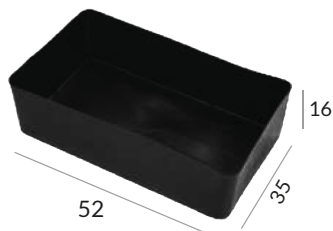

BORSA REVOLUTION BIG - ART. B030

100% Poliestere 600D; Tasche laterali; Tracolla regolabile; Doppio cursore; Zip n.10 sul divano scarpiera con doppio cursore; Loghi ricamati sul lato; piedini in gomma sul fondo; Vano porta scarpe con fondo rigido.

100% Polyester 600D Side pockets; Adjustable shoulder strap; Double slider; Zip n.10 on shoes compartment with double slider; Embroidered logos on side; 5 studs in PVC on the bottom; Shoes compartment with rigid bottom.

TAGLIE:
Sizes:

55

Loghi ricamati
Embroidered logos

Tasche laterali
Side Pocket

52 x 35 x 55

52

35

Piedino in gomma
Stud in PVC on the bottom